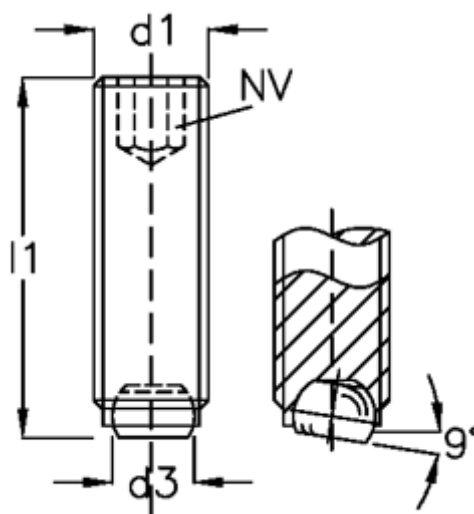

Varenummer: 209046181  
Beskrivelse: E+G Kuglespændeskruer  
GN 605-M6-16-VN

## Mål

d1	= M6
d2	= 4.0
d3	= 3.2
Indvendig sekskant	= 3
l1	= 16